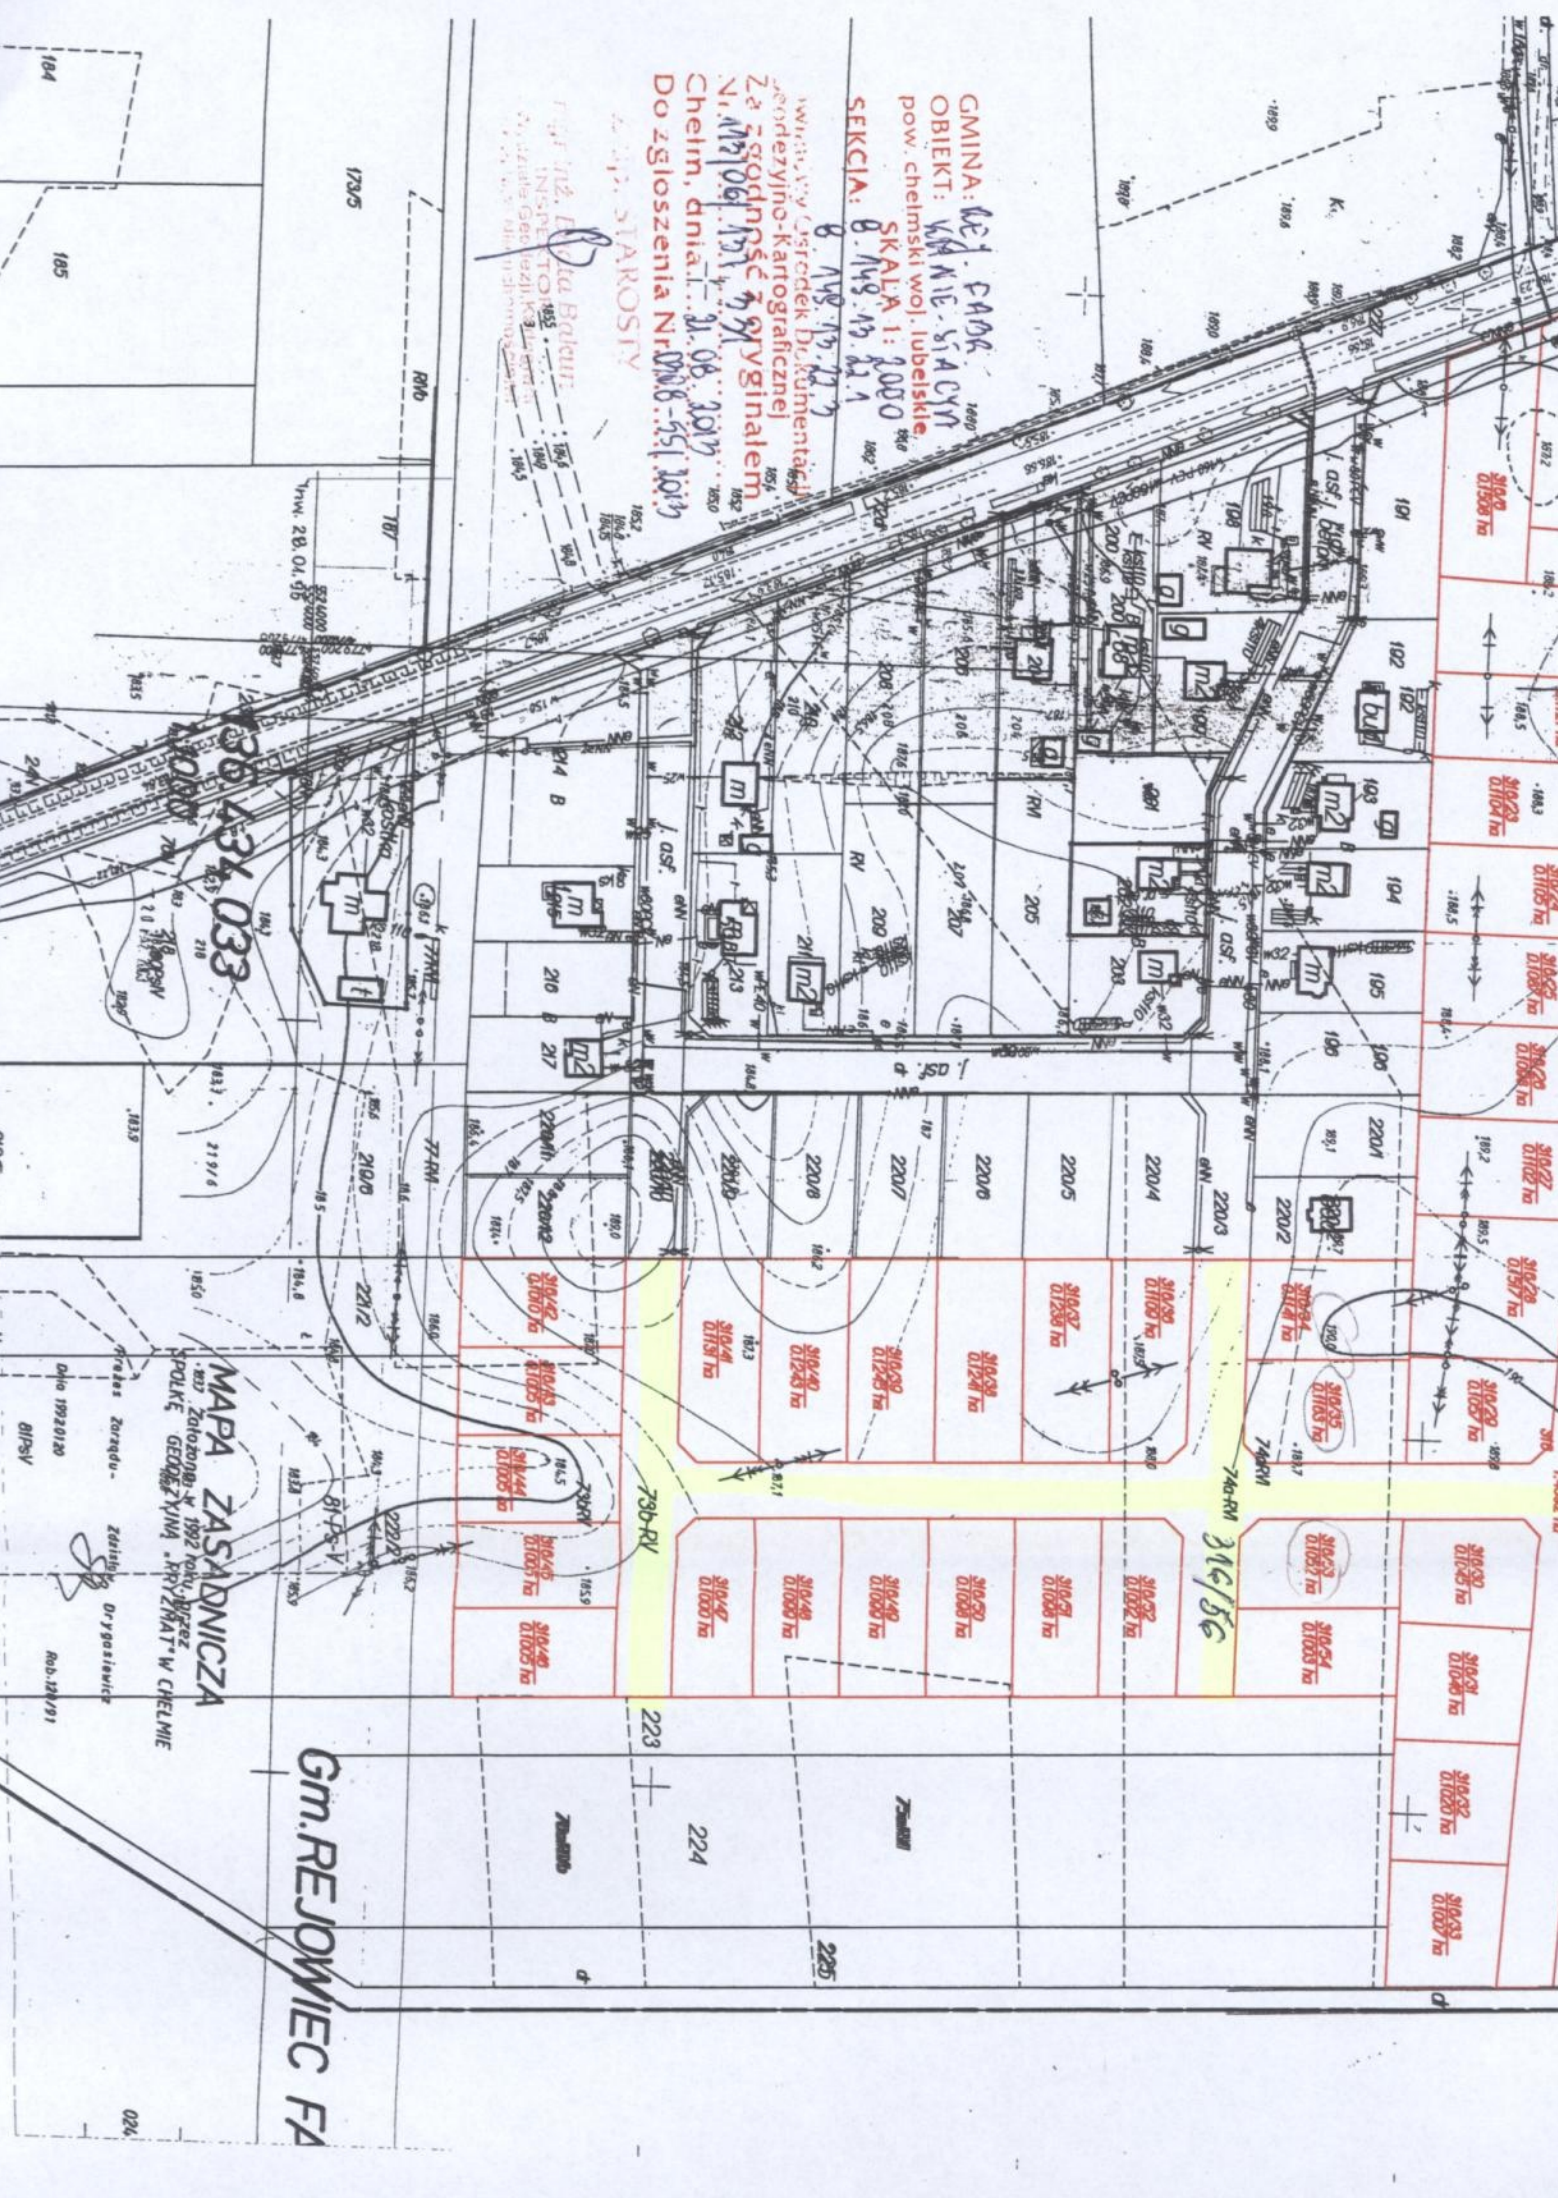

GMINA: WIELKA POLONA
OBIEKT: WIELKA POLONA
pow. chełmski woj. lubelskie
SKALA 1: 2000
SEKCJA: B. 149. 43. 21. 1
WYKAZ: 131
Wzrosty i Ciężary Dokumentacji
Geodezyjno-Kartograficznej
Za zgodności z oryginalnym
N. 131/06/131
Chełm, dnia: 21.06.2019
Do zgłoszenia Nr. 006-51/2019
STAROSTY

MAPA ZASADNICZA
POLSKIE GEODEZYJNE BIURO
ZARZĄDZANIE NIERUCHOMOŚCIAMI
W CHEŁMIE
Data 1993/01/20
BIPSV
Zdzisław Drygostewicz
Rod. 19/1/191

Gm. REJOWIEC FA